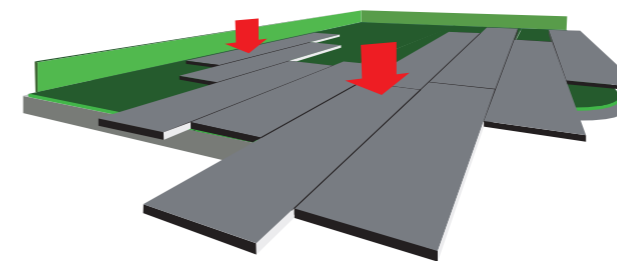

FASE 7.
Posa del nuovo rivestimento ceramico.