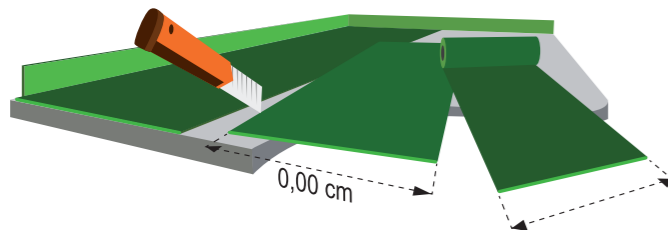

FASE 2.
Tagliare a misura le strisce di gomma (serie F o F-C) da applicare.