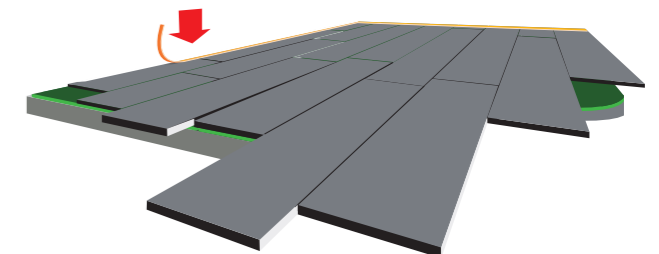

FASE 9.
Posa del distaccante per battiscopa D-Stick.