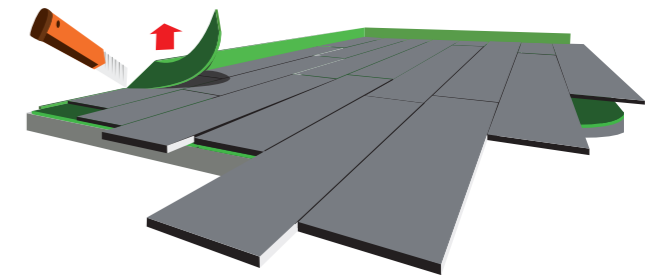

FASE 8.
Rimozione della bandella perimetrale in eccesso.